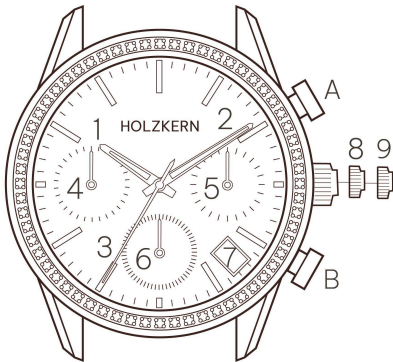

Then press button B to display the other split time. When you press button B again, the measured time is displayed.

You can set the second hand of the stopwatch by pulling the crown out twice until the watch stops completely. Now you can adjust the hand with the two buttons A and B. The minute hand is moved back. You can reset the minute hand by resetting the second hand until it is also at 0.

**Accuracy/Month**  
**Genauigkeit/Monat**

± 20 sec.  
± 20 Sek.

**Battery life**  
**Batterie Lebensdauer**

3 Years  
3 Jahre

DE | EN

- 1** Hour | Stunde
- 2** Minute | Minute
- 3** Second | Sekunde
- 4** Stopwatch minutes | Stoppuhr Minuten
- 5** 24-hour hand | 24-Stundenzeiger
- 6** Stopwatch seconds | Stoppuhr Sekunden
- 7** Date | Datum
- 8** 1st click | 1. Position
- 9** 2nd click | 2. Position
- A** Button A | Taste A | start, stop, restart | Start, Stopp, wieder starten
- B** Button B | Taste B | reset | Zurücksetzen

### Zeit und Datum einstellen

Das Datum kannst du einstellen indem du die Krone in Position 1 gegen den Uhrzeigersinn bis zum gewünschten Datum\* drehst. Dann kannst du die Krone in Position 2\*\* herausziehen, wenn der Sekundenzeiger bei 0 steht. Damit kannst du durch das Drehen der Krone die gewünschte Uhrzeit einstellen. Nach dem Einstellen der korrekten Uhrzeit drücke die Krone wieder in die normale Position.