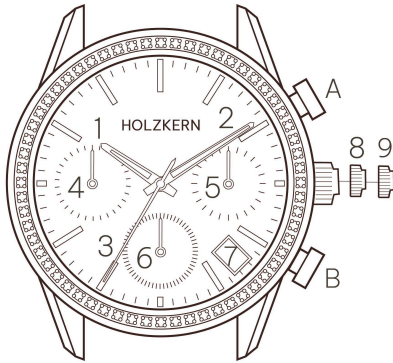

DE | EN

- **1** Hour | Stunde
- **2** Minute | Minute
- **3** Second | Sekunde
- **4** Stopwatch minutes | Stoppuhr Minuten
- **5** 24-hour hand | 24-Stundenzeiger
- **6** Stopwatch seconds | Stoppuhr Sekunden
- **7** Date | Datum
- **8** 1st click | 1. Position
- **9** 2nd click | 2. Position
- **A** Button A | Taste A | start, stop, restart | Start, Stopp, wieder starten
- **B** Button B | Taste B | reset | Zurücksetzen

Battery | Batterie SR920SW Movement | Uhrwerk Quartz movement | Quarzuhrwerk Epson VR32 Water resistance | Wassersäule 5 ATM Glass | Glas Mineral crystal | Mineralglas Case thickness | Gehäusehöhe 11 mm Weight | Gewicht 100 g Caseback | Rückseite Gehäuse Metal | Metall	Circumference | Umfang Adjustable length | Größenverstellbar Band width | Armbandbreite 16 mm Band | Armband Metal | Metall clasp pin | Spangennstift Closure | Verschluss Deployant clasp with fine adjustment | Klappverschluss mit Feineinstellung Case connection | Gehäuseverbindung Spring pin | Federstift

Instructions Band | Anleitung Armband | Instrucciones para la correa | Istruzioni per il cinturino | Instructions pour le bracelet | Instructies Horlogeband | Instruktioner rem

EN: www.holz kern.com/en/faq/#size
DE: www.holz kern.com/de/faq/#size
ES: www.holz kern.com/es/faq/#size
IT: www.holz kern.com/it/faq/#size

FR: www.holz kern.com/fr/faq/#size
NL: www.holz kern.com/nl/faq/#size
DA: www.holz kern.com/da/faq/#size

Accuracy/Month
Genauigkeit/Monat

± 20 sec.
± 20 Sek.

Battery life
Batterie Lebensdauer

3 Years
3 Jahre