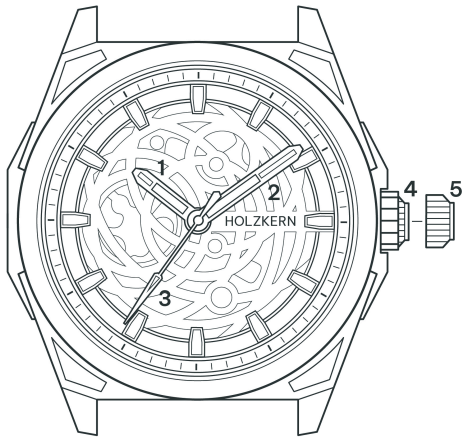

**Case thickness | Gehäusehöhe**  
13,5 mm

**Circumference | Umfang**  
Adjustable length | Größenverstellbar

**Weight | Gewicht**  
102 g

**Band width | Armbandbreite**  
23 mm

**Water resistance | Wasserdichtigkeit**  
10 ATM

**Glass | Glas**  
Sapphire Crystal | Saphirglas

**Caseback | Rückseite Gehäuse**  
Metal and Sapphire Crystal |  
Metall und Saphirglas

**Band | Armband**  
Natural rubber | Kautschuk

**Case connection | Gehäuseverbindung**  
Spring pin with lever | Federstift mit Hebel

**Luminescent | Lumineszierend**  
Japanese LumiNova BGW9®  
Hands and Marks |  
Zeiger und Markierungen

**Accuracy/Day  
Genauigkeit/Tag**

40 sec.  
40 Sek.

**Running time  
Laufzeit**

42 Hours  
42 Stunden