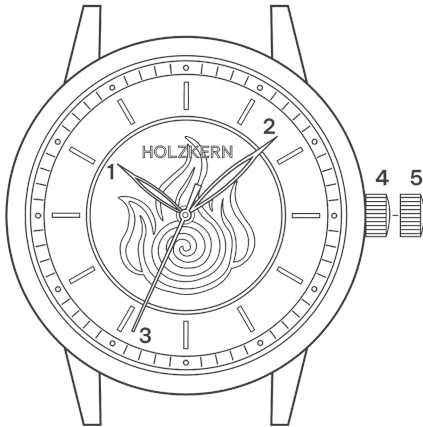

## Four Nations Fire Nation

38 mm

EN | DE

- 1 Hour | Stunde
- 2 Minute | Minute
- 3 Second | Sekunde
- 4 Normal position | Normalposition
- 5 1st click | 1. Position

**Quartz movement | Quarzwerk**  
Miyota GL34

**Battery | Batterie**  
SR621SW

**Case thickness | Gehäusehöhe**  
8 mm

**Weight | Gewicht**  
43 g

**Band width | Armbandbreite**  
18 mm

**Water resistance | Wassersäule**  
5 ATM  
\*applies to the movement only. Leather  
is not water resistant. |  
5 ATM  
\*gilt nur für das Uhrwerk.  
Leder ist nicht wasserdicht

### Setting the time

You can adjust the time by turning the crown in position two.

### Uhrzeit einstellen

Du kannst an der herausgezogenen Krone durch Drehen die korrekte Uhrzeit einstellen.