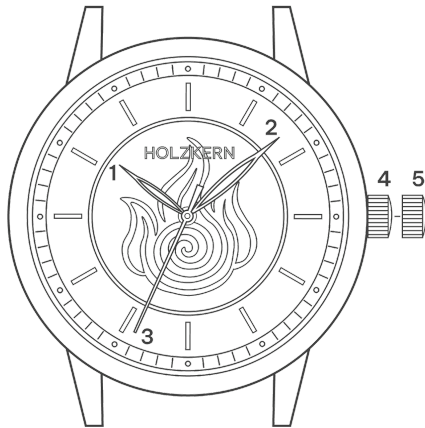

Four Nations Fire Nation

38 mm

EN | DE

- 1 Hour | Stunde
- 2 Minute | Minute
- 3 Second | Sekunde
- 4 Normal position | Normalposition
- 5 1st click | 1. Position

Setting the time

You can adjust the time by turning the crown in position two.

Instructions Strap

EN: <https://www.holz kern.com/en/faq/adjust-watch-strap/>

Uhrzeit einstellen

Du kannst an der herausgezogenen Krone durch Drehen die korrekte Uhrzeit einstellen.

Anleitung Armband

DE: <https://www.holz kern.com/de/faq/adjust-watch-strap/>