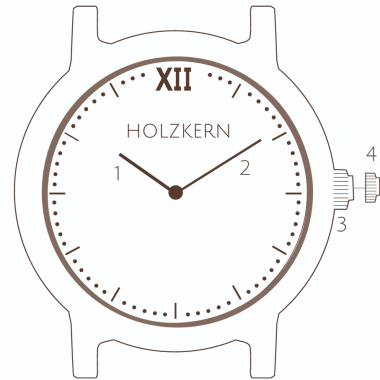

DE | EN | ES | IT | FR | NL | DA

- 1 *Heure | Uur*
- 2 *Minute | Minuut*
- 3 *Position normale | Standaard positie*
- 4 *Réglage de l'heure | Tijdsinstelling*

Réglage de l'heure

Il est possible de régler l'heure en tournant la couronne en position 1.

Tijd instellen

Je kan de tijd instellen door de kroon naar positie 1. te trekken..

Précision / Mois ± 20 sec.
Nauwkeurigheid/Maand ± 20 Sek.

Durée de vie de la batterie 2 Années
Levensduur batterij 2 Jaren