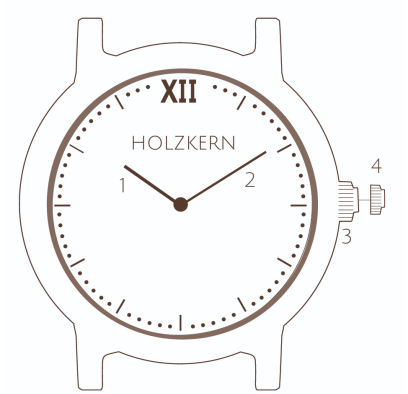

DE | EN | ES | IT | FR | NL | DA

- 1 Hour | Stunde
- 2 Minute | Minute
- 3 Normal position | Normalposition
- 4 Time setting | Zeiteinstellung

<p>Battery Batterie SR621SW</p> <p>Movement Uhrwerk Quartz movement Quarzuhrwerk Citizen-Miyota GL22</p> <p>Water resistance Wassersäule Splash-proof Spritzwasserfest</p> <p>Glass Glas Hardened mineral crystal Mineralglas</p> <p>Case thickness Gehäusehöhe 7 mm</p> <p>Weight Gewicht 40 g</p> <p>Caseback Rückseite Gehäuse Metal Metall</p>	<p>Circumference Umfang Adjustable length Größenverstellbar</p> <p>Band width Armbandbreite 18 mm</p> <p>Band Armband (vegan) Leather (veganes) Leder</p> <p>Closure Verschluss Tang buckle Schnallenverschluss</p> <p>Case connection Gehäuseverbindung Spring pin with lever Federstift mit Hebel</p>
---	--