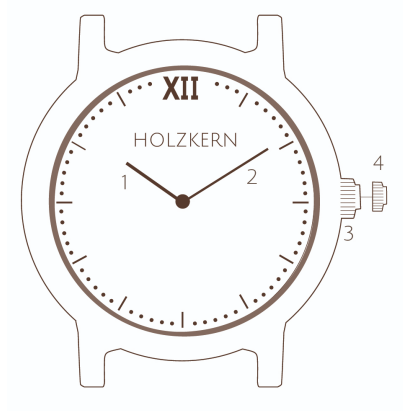

1. 1 Time
2. 2 Minut
3. 3 Normal position
4. 4 Tidsindstilling

Batteri SR621SW Urværk Kvartsurværk Citizen-Miyota GL22 Vandtæt Stænkæt Glas Mineralglas Urkasse højde 7 mm Vægt 40 g Bagsiden af urkassen Metal	Omkreds Justerbar længde Armbåndsbredde 18 mm Rem (Vegansk) Læder Lås Spænde lukning Forbindelse til urkasse Fjederben med håndtag

Instructions Band | Anleitung Armband | Instrucciones para la correa | Istruzioni per il cinturino | Instructions pour le bracelet | Instructies Horlogeband | Instruktioner rem

EN: www.holzkern.com/en/faq/
DE: www.holzkern.com/de/faq/
ES: www.holzkern.com/es/faq/
IT: www.holzkern.com/it/faq/

FR: www.holzkern.com/fr/faq/
NL: www.holzkern.com/nl/faq/
DA: www.holzkern.com/da/faq/

Nøjagtighed/Måned

± 20 sec.

Batteri liv

2 År