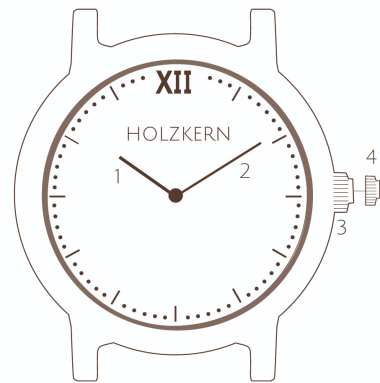

- 1 Hour | Stunde
- 2 Minute | Minute
- 3 Normal position | Normalposition
- 4 Time setting | Zeiteinstellung

Setting the time

You can adjust the time by turning the crown in position one.

Uhrzeit einstellen

Du kannst an der herausgezogenen Krone durch Drehen die korrekte Uhrzeit einstellen.

Accuracy/Month
Genauigkeit/Monat

± 20 sec.
± 20 Sek.

Battery life
Batterie Lebensdauer

2 Years
2 Jahre