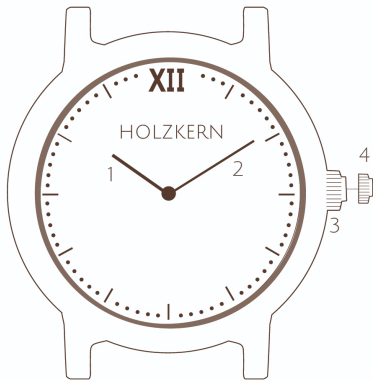

Setting the time

You can adjust the time by turning the crown in position one.

Uhrzeit einstellen

Du kannst an der herausgezogenen Krone durch Drehen die korrekte Uhrzeit einstellen.

Accuracy/Month
Genauigkeit/Monat

± 20 sec.
± 20 Sek.

Battery life
Batterie Lebensdauer

2 Years
2 Jahre

- 1 Hora | Ore
- 2 Minuto | Minuti
- 3 Posición normal | Azzeramento
- 4 Configuración de hora | Impostazione data

<p>Batería Batteria SR621SW</p> <p>Movimiento Movimento Movimiento de Cuarzo Movimento al cuarzo Citizen-Miyota GL22</p> <p>Resistencia al agua Resistenza all'acqua Resistente a salpicaduras Resistente agli spruzzi</p> <p>Cristal Vetro Cristal mineral Vetro minerale</p> <p>Grosor de la caja Spessore della cassa 7 mm</p> <p>Peso Peso 40 g</p> <p>Parte trasera de la caja Fondello Metal Metallo</p>	<p>Circunferencia Circonferenza Longitud ajustable Lunghezza regolabile</p> <p>Longitud de la correa Larghezza cinturino 18 mm</p> <p>Correa Cinturino Piel (vegana) Pelle (vegana)</p> <p>Cierre Chiusura Cierre hebilla Chiusura a fibbia</p> <p>Conexiones de la caja Alette Pasador de resorte con palanca Perno con leva</p>
---	--