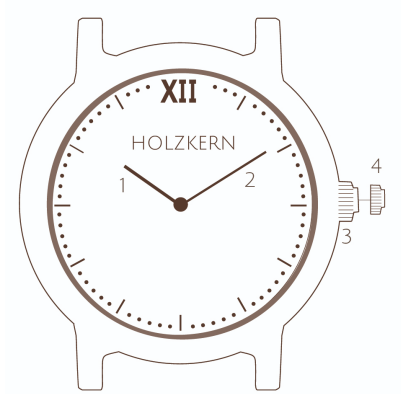

- **1** Hora | Ore
- **2** Minuto | Minuti
- **3** Posición normal | Azzeramento
- **4** Configuración de hora | Impostazione data

Ajuste de la hora

Puedes configurar la hora girando la corona a la posición 1.

Impostare l'ora

È possibile regolare l'ora ruotando la corona nella posizione 1

Precisión/Mes
Perdita di secondi mensili

± 20 sec.
± 20 Sek

Duración de la batería 2 Años
Autonomia della batteria 2 Anni