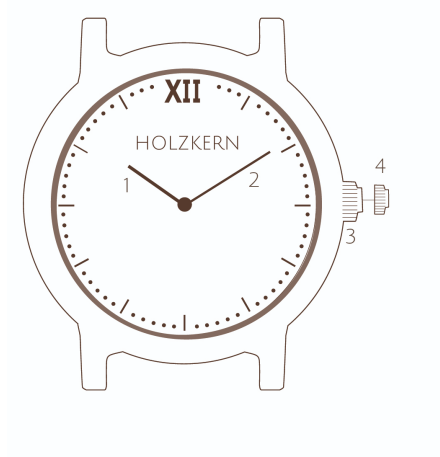

FR: www.holzkern.com/fr/faq/
NL: www.holzkern.com/nl/faq/
DA: www.holzkern.com/da/faq/

Nøjagtighed/Måned

± 20 sec.

Batteri liv

2 År

- 1** Time
- 2** Minut
- 3** Normal position
- 4** Tidsindstilling

Indstil tiden