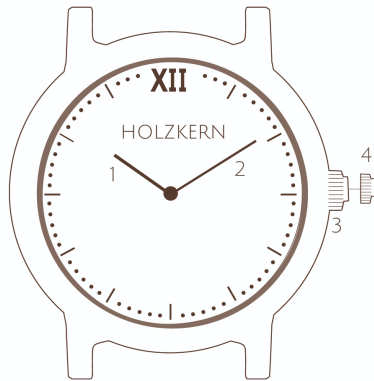

- 1 *Heure | Uur*
- 2 *Minute | Minuut*
- 3 *Position normale | Standaard positie*
- 4 *Réglage de l'heure | Tijdsinstelling*

Batterie | Batterij

SR621SW

Mouvement | Uurwerk

Mouvement à quartz | Quartz-uurwerk
Citizen-Miyota GL22