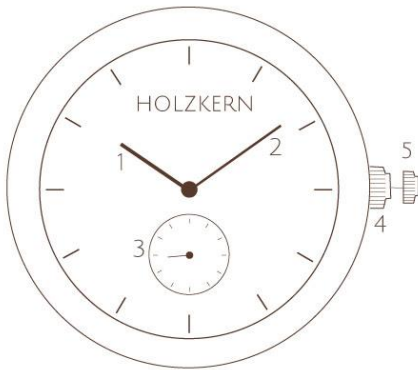

- **1** *Heure | Uur*
- **2** *Minute | Minuut*
- **3** *Seconde | Seconde*
- **4** *Position normale | Standaard positie*
- **5** *Réglage de l'heure | Tijdsinstelling*

Réglage de l'heure

Il est possible de régler l'heure en tournant la couronne en position 1.

Tijd instellen

Je kan de tijd instellen door de kroon naar positie 1. te trekken..

Précision / Mois ± 20 sec.
Nauwkeurigheid/Maand ± 20 Sek.

Durée de vie de la batterie 2 Années
Levensduur batterij 2 Jaren