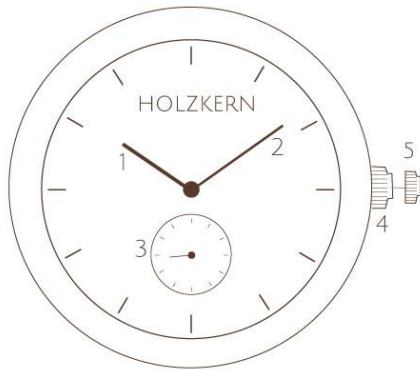

HOLZKERN

CLIFFHANGER

42 MM

DE | EN | **ES** | **IT** | FR | NL | DA

- 1** Hora | Ore
- 2** Minuto | Minuti
- 3** Segundo | Secondi
- 4** Posición normal | Azzeramento
- 5** Configuración de hora | Impostazione data