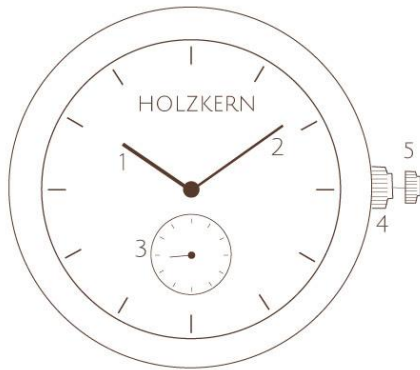

1. **1** Hour | Stunde
2. **2** Minute | Minute
3. **3** Second | Sekunde
4. **4** Normal position | Normalposition
5. **5** Time setting | Zeiteinstellung

Setting the time

You can adjust the time by turning the crown in position one.

Uhrzeit einstellen

Du kannst an der herausgezogenen Krone durch Drehen die korrekte Uhrzeit einstellen.

Accuracy/Month
Genauigkeit/Monat

± 20 sec.
± 20 Sek.

Battery life
Batterie Lebensdauer

2 Years
2 Jahre