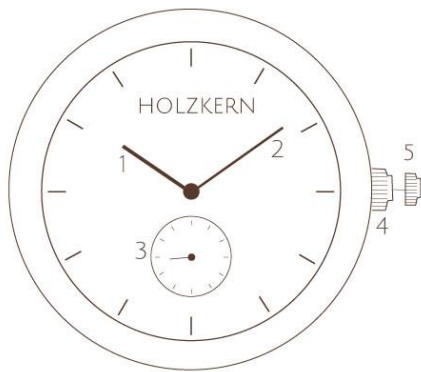

FR: www.holzkern.com/fr/faq/#size
 NL: www.holzkern.com/nl/faq/#size
 DA: www.holzkern.com/da/faq/#size

Nøjagtighed/Måned

± 20 sec.

Batteri liv

2 År

- 1** Time
- 2** Minut
- 3** Sekund
- 4** Normal position
- 5** Tidsindstilling