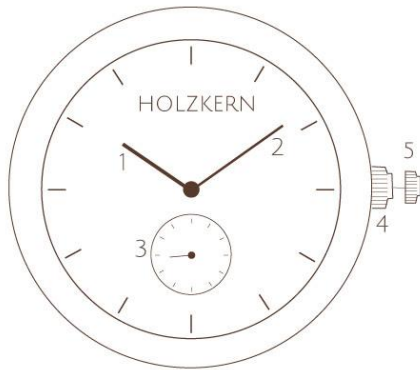

DE | EN | ES | IT | FR | NL | DA

1. 1 Time
2. 2 Minut
3. 3 Sekund
4. 4 Normal position
5. 5 Tidsindstilling

Batteri SR621SW Urværk Kvartsurværk Citizen-Miyota 1L45 Vandtæt Stænkæt Glas Safinglas Urkasse højde 10 mm Vægt 71 g Bagsiden af urkassen Metal	Omkreds Justerbar længde Armbåndsbredde 20 mm Rem Træ Skruer Lås Foldelås Forbindelse til urkasse Fjederben med håndtag

Instructions Band | Anleitung Armband | Instrucciones para la correa | Istruzioni per il cinturino | Instructions pour le bracelet | Instructies Horlogeband | Instruktioner rem

EN: www.holzkern.com/en/faq/#size
DE: www.holzkern.com/de/faq/#size
ES: www.holzkern.com/es/faq/#size
IT: www.holzkern.com/it/faq/#size

FR: www.holzkern.com/fr/faq/#size
NL: www.holzkern.com/nl/faq/#size
DA: www.holzkern.com/da/faq/#size

Nøjagtighed/Måned

± 20 sec.

Batteri liv

2 År