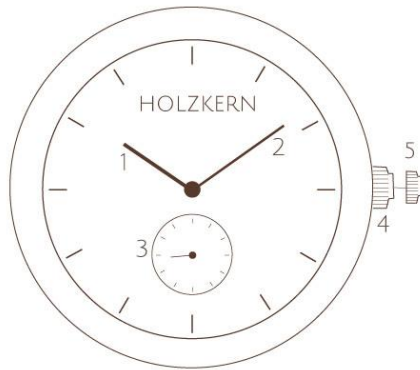

DE | EN | ES | IT | FR | NL | DA

1. 1 *Heure* | Uur
2. 2 *Minute* | Minuut
3. 3 *Seconde* | Seconde
4. 4 *Position normale* | Standaard positie
5. 5 *Réglage de l'heure* | Tijdsinstelling

Batterie | Batterij

SR621SW

Mouvement | Uurwerk

Mouvement à quartz | Quartz-uurwerk
Citizen-Miyota 1L45

Étanchéité | Waterdicht

Résistant aux | Spatwaterdicht

Verre | Glas

Verre saphir | Saffierglas

Épaisseur du boîtier | Kastdikte

10 mm

Poids | Gewicht

71 g

Verso du boîtier | Achterkant van de kast

Métal | Metaal

Circonférence | Omvang

Longueur ajustable | Verstelbare lengte

Largeur du bracelet | Bandbreedte

20 mm

Bracelet | Horlogeband

Bois | Hout

Vis | Schroeven

Fermeture | Sluiting

Boucle déployante | Vouwsluiting

Attaches | Kastbevestiging

Fermoir à levier | Veerpin met hefboom

Instructions Band | Anleitung Armband | Instrucciones para la correa | Istruzioni per il cinturino | Instructions pour le bracelet | Instructies Horlogeband | Instruktioner rem

EN: www.holz kern.com/en/faq/#size

DE: www.holz kern.com/de/faq/#size

ES: www.holz kern.com/es/faq/#size

IT: www.holz kern.com/it/faq/#size

FR: www.holz kern.com/fr/faq/#size

NL: www.holz kern.com/nl/faq/#size

DA: www.holz kern.com/da/faq/#size

Précision / Mois ± 20 sec.
Nauwkeurigheid/Maand ± 20 Sek.

Durée de vie de la batterie 2 Années
Levensduur batterij 2 Jaren