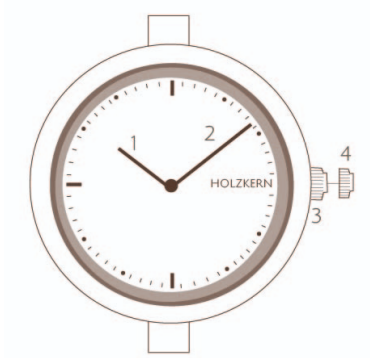

- 1 Time
- 2 Minut
- 3 Normal position
- 4 1-position

Batteri SR621SW Urværk Kvartsurværk Citizen-Miyota GL22 Vandtæt Stænkæt Glas Mineralglas Urkasse højde 7,3 mm Vægt 27,8 g Bagsiden af urkassen Metal	Omkreds 210 mm Armbåndsbredde 12 mm Rem Læder Lås Spænde lukning Forbindelse til urkasse Fjederben med håndtag

FAQ

EN: www.holzkern.com/en/faq/
DE: www.holzkern.com/de/faq/
ES: www.holzkern.com/es/faq/
IT: www.holzkern.com/it/faq/

FR: www.holzkern.com/fr/faq/
NL: www.holzkern.com/nl/faq/
DA: www.holzkern.com/da/faq/

Nøjagtighed/Måned

± 20 sec.

Batteri liv

2 År