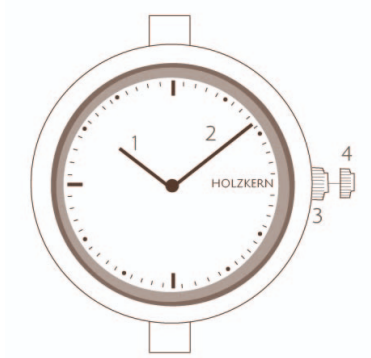

1. **1** Hora | Ore
2. **2** Minuto | Minuti
3. **3** Posición normal | Azzeramento
4. **4** Posición 1 | Posizione 1

Ajuste de la hora

Puedes configurar la hora girando la corona a la posición 1.

Impostare l'ora

È possibile regolare l'ora ruotando la corona nella posizione 1

Precisión/Mes
Perdita di secondi mensili

± 20 sec.
± 20 Sek

Duración de la batería 2 Años
Autonomia della batteria 2 Anni