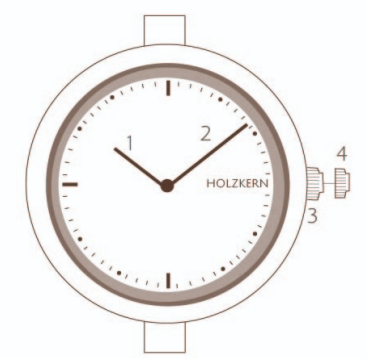

Setting the time

You can adjust the time by turning the crown in position one.

Uhrzeit einstellen

Du kannst an der herausgezogenen Krone durch Drehen die korrekte Uhrzeit einstellen.

Accuracy/Month
Genauigkeit/Monat

± 20 sec.
± 20 Sek.

Battery life
Batterie Lebensdauer

2 Years
2 Jahre

- 1 Hora | Ore
- 2 Minuto | Minuti
- 3 Posición normal | Azzeramento
- 4 Posición 1 | Posizione 1

<p>Batería Batteria SR621SW</p> <p>Movimiento Movimento Movimiento de Cuarzo Movimento al quarzo Citizen-Miyota GL22</p> <p>Resistencia al agua Resistenza all'acqua Resistente a salpicaduras Resistente agli spruzzi</p> <p>Cristal Vetro Cristal mineral Vetro minerale</p> <p>Grosor de la caja Spessore della cassa 7,3 mm</p> <p>Peso Peso 27,8 g</p> <p>Parte trasera de la caja Fondello Metal Metallo</p>	<p>Circunferencia Circonferenza 210 mm</p> <p>Longitud de la correa Larghezza cinturino 12 mm</p> <p>Correa Cinturino Piel Pelle</p> <p>Cierre Chiusura Cierre hebilla Chiusura a fibbia</p> <p>Conexiones de la caja Alette Pasador de resorte con palanca Perno con leva</p>
---	---