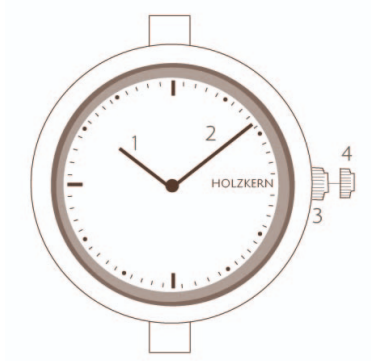

1. **1** Hour | Stunde
2. **2** Minute | Minute
3. **3** Normal position | Normalposition
4. **4** 1st click | 1. Position

Setting the time

You can adjust the time by turning the crown in position one.

Uhrzeit einstellen

Du kannst an der herausgezogenen Krone durch Drehen die korrekte Uhrzeit einstellen.

Accuracy/Month
Genauigkeit/Monat

± 20 sec.
± 20 Sek.

Battery life
Batterie Lebensdauer

2 Years
2 Jahre