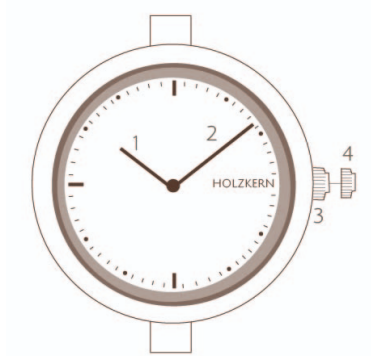

Duración de la batería 2 Años
Autonomia della batteria 2 Anni

- 1** *Heure* | Uur
- 2** *Minute* | Minuut
- 3** *Position normale* | Standaard positie
- 4** *Position 1* | Positie 1

<p>Batterie Batterij SR621SW</p> <p>Mouvement Uurwerk <i>Mouvement à quartz</i> Quartz-uurwerk Citizen-Miyota GL22</p> <p>Étanchéité Waterdicht <i>Résistant aux éclaboussures</i> Spatwaterdicht</p> <p>Verre Glas <i>Verre minéral</i> Mineraalglas</p> <p>Épaisseur du boîtier Kastdikte 7,3 mm</p> <p>Poids Gewicht 27,8 g</p> <p>Verso du boîtier Achterkant van de kast <i>Métal</i> Metaal</p>	<p>Circonférence Omvang 210 mm</p> <p>Largeur du bracelet Bandbreedte 12 mm</p> <p>Bracelet Horlogeband <i>Cuir</i> Leer</p> <p>Fermeture Sluiting <i>Boucle ardillon</i> Gespsluiting</p> <p>Attaches Kastbevestiging <i>Fermeur à levier</i> Veerpin met hefboom</p>
--	---