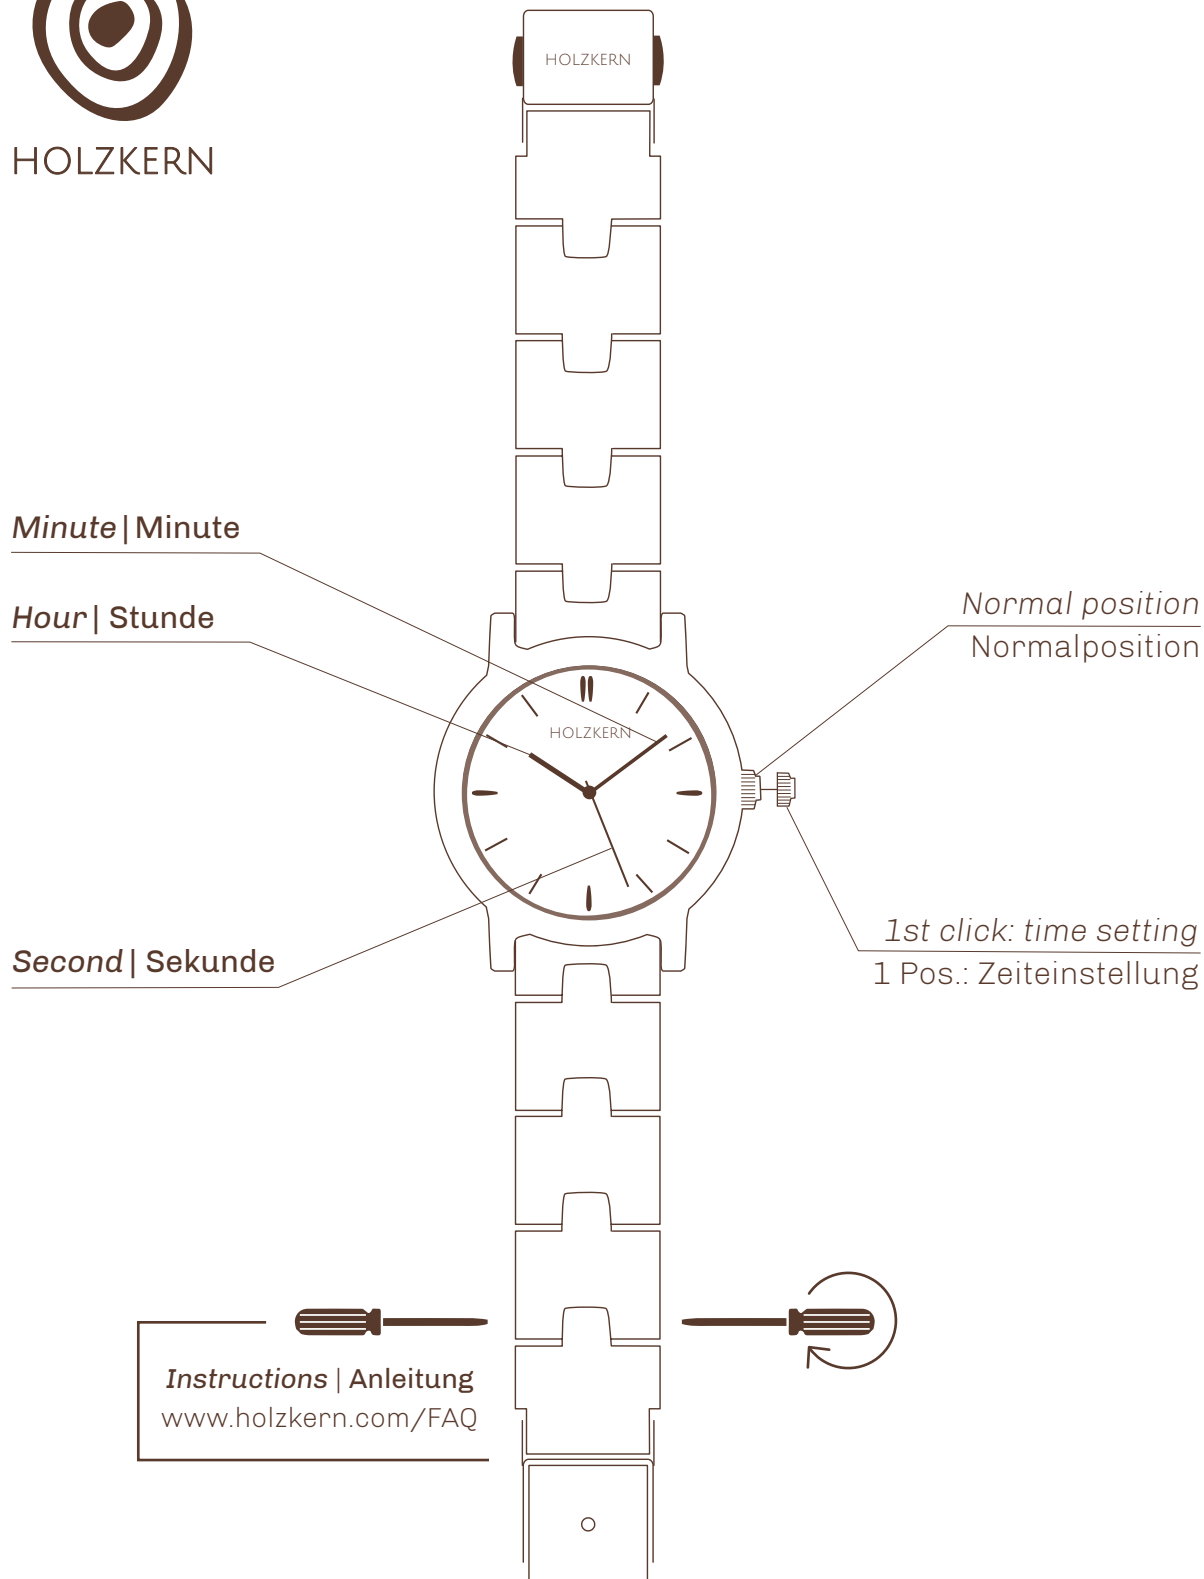

HOLZKERN

EMPIRE | 40 MM

#### **Setting the time**

You can adjust the time by turning the crown in position one.

#### **Uhrzeit einstellen**

Du kannst an der herausgezogenen Krone durch Drehen die korrekte Uhrzeit einstellen.

#### **Circumference | Umfang**

Adjustable length | Größenverstellbar