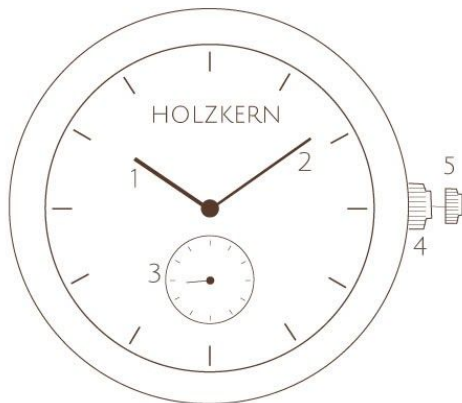

HOLZKERN

FIRE & ICE | LIMITED EDITION

42 MM

- 1 Hour | Stunde
- 2 Minute | Minute
- 3 Second | Sekunde
- 4 Normal position | Normalposition
- 5 1st click | 1. Position

**Battery | Batterie**

SR621SW

**Movement | Uhrwerk**

Citizen-Miyota 1L45

**Case thickness | Gehäusehöhe**

10 mm

**Circumference | Umfang**

Adjustable length | Größenverstellbar

**Weight | Gewicht**

70,5 g

**Glass | Glas**

Sapphire Crystal | Saphirglas

**Backplate | Rückseite Gehäuse**

Metal | Metall

**Water resistance | Wassersäule**

Splash-proof | Spritzwasserfest

**Band width | Armbandbreite**

20 mm

**Band | Armband**

Wood | Holz

Screws | Schrauben

**Setting the time**

You can adjust the time by turning the crown in position one.

**Uhrzeit einstellen**

Du kannst an der herausgezogenen Krone durch Drehen die korrekte Uhrzeit einstellen.