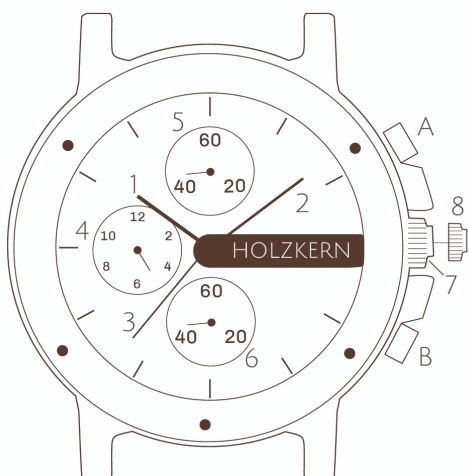

HOLZKERN

CADORIUS | SPECIAL EDITION

45 MM

- 1 Hour | Stunde
- 2 Minute | Minute
- 3 Stopwatch seconds | Stoppuhr Sekunden
- 4 Stopwatch hours | Stoppuhr Stunden
- 5 Stopwatch minutes | Stoppuhr Minuten
- 6 Second | Sekunde
- 7 Normal position | Normalposition
- 8 Time setting | Zeiteinstellung
- A Button A | Taste A | stop | Start
- B Button B | Taste B | reset | Rücksetzung

Battery | Batterie

SR927SW

Movement | Uhrwerk

Citizen-Miyota 0S30

Case thickness | Gehäusehöhe

11,7 mm

Circumference | Umfang

Adjustable length | Größenverstellbar

Band width | Armbandbreite

22,2 mm

Band | Armband

Metal, wood | Metall, Holz

Screws | Schrauben

Stopwatch

This watch includes a stopwatch function which you can start and stop by pressing button A, and reset with button B.

Den Sekundenzeiger der Stoppuhr kannst du einstellen, indem du die Krone 2x herausziehst bis die Uhr komplett stillsteht. Nun kannst du mit der Taste A den Zeiger verstellen.

**Instructions Band
Anleitung Armband**