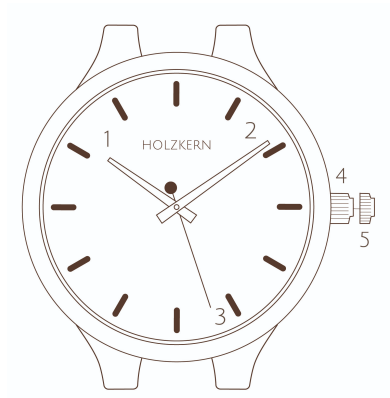

- 1 Hora | Ore
- 2 Minuto | Minuti
- 3 Segundo | Secondi
- 4 Posición normal | Azzeramento
- 5 Configuración de hora | Impostazione data

Batería | Batteria

SR626SW

Movimiento | Movimento

Movimiento de Cuarzo | Movimento al
quarzo
Citizen-Miyota GL32

Resistencia al agua | Resistenza all'acqua

5 ATM

Cristal | Vetro

Cristal mineral | Vetro minerale

Grosor de la caja | Spessore della cassa

8 mm

Peso | Peso

78 g

Parte trasera de la caja | Fondello

Metal, Cristal | Metallo, Vetro

Circunferencia | Circonferenza

Longitud ajustable | Lunghezza regolabile

Longitud de la correa | Larghezza cinturino

8 mm

Correa | Cinturino

Metal | Metallo

Pasador de cierre | Perno della fibbia

Cierre | Chiusura

Cierre de mariposa | Chiusura a farfalla

Instructions Band | Anleitung Armband | Instrucciones para la correa | Istruzioni per il cinturino | Instructions pour le bracelet | Instructies Horlogeband | Instruktioner rem

EN: www.holzkern.com/en/faq/#size

FR: www.holzkern.com/fr/faq/#size

DE: www.holzkern.com/de/faq/#size

NL: www.holzkern.com/nl/faq/#size

ES: www.holzkern.com/es/faq/#size

DA: www.holzkern.com/da/faq/#size

IT: www.holzkern.com/it/faq/#size

Precisión/Mes
Perdita di secondi
mensili

± 20 sec.
± 20 Sek

Duración de la batería 2 Años
Autonomia della batteria 2 Anni