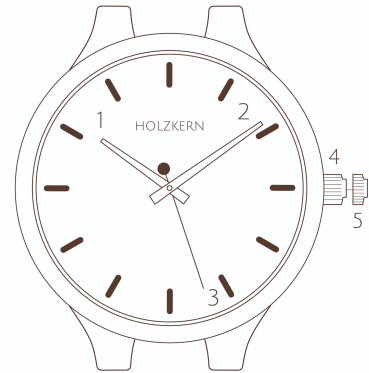

**Precisión/Mes**  
**Perdita di secondi**  
**mensili**

± 20 sec.  
± 20 Sek

**Duración de la batería** 2 Años  
**Autonomia della batteria** 2 Anni

HOLZKERN

DELICATE

36 MM

DE | EN | **ES** | IT | FR | NL | DA