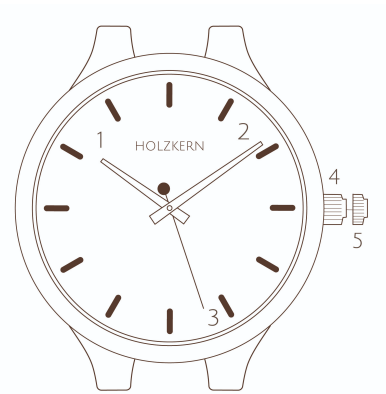

DE | EN | ES | IT | FR | NL | DA

- 1 *Heure* | Uur
- 2 *Minute* | Minuut
- 3 *Seconde* | Seconde
- 4 *Position normale* | Standaard positie
- 5 *Réglage de l'heure* | Tijdsinstelling

Réglage de l'heure

Il est possible de régler l'heure en tournant la couronne en position 1.

Tijd instellen

Je kan de tijd instellen door de kroon naar positie 1. te trekken..

Précision / Mois ± 20 sec.
Nauwkeurigheid/Maand ± 20 Sek.

Durée de vie de la batterie 2 Années
Levensduur batterij 2 Jaren