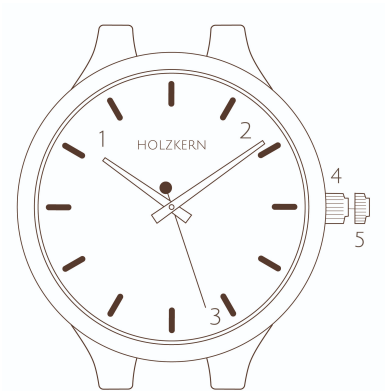

### **Impostare l'ora**

È possibile regolare l'ora ruotando la corona nella posizione 1

**Precisión/Mes**  
**Perdita di secondi mensili**

± 20 sec.  
± 20 Sek

**Duración de la batería** 2 Años  
**Autonomia della batteria** 2 Anni