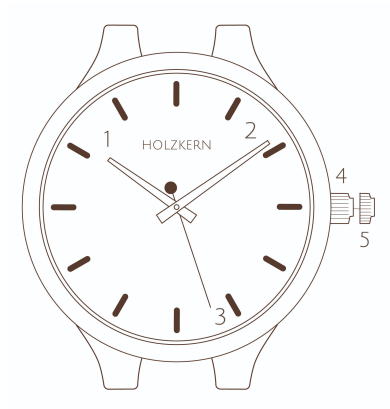

### **Tijd instellen**

Je kan de tijd instellen door de kroon naar positie 1. te trekken..

**Précision / Mois** ± 20 sec.  
**Nauwkeurigheid/Maand** ± 20 Sek.

**Durée de vie de la batterie** 2 Années  
**Levensduur batterij** 2 Jaren

DE | EN | ES | IT | FR | NL | DA

- 1 Time
- 2 Minut
- 3 Sekund
- 4 Normal position
- 5 Tidsindstilling

<p><b>Batteri</b> SR626SW</p> <p><b>Urværk</b> Kvartsurværk Citizen-Miyota GL32</p> <p><b>Vandtæt</b> 5 ATM</p> <p><b>Glas</b> Mineralglas</p> <p><b>Urkasse højde</b> 8 mm</p> <p><b>Vægt</b> 78 g</p> <p><b>Bagsiden af urkassen</b> Metal, Glas</p>	<p><b>Omkreds</b> Justerbar længde</p> <p><b>Armbåndsbredde</b> 8 mm</p> <p><b>Rem</b> Metal Låsestift</p> <p><b>Lås</b> Sommerfuglelås</p>
--	---