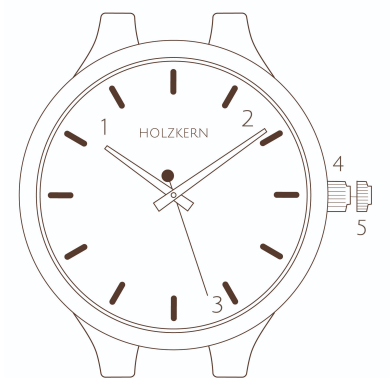

**Nøjagtighed/Måned**

± 20 sec.

**Batteri liv**

2 År

HOLZKERN

DELICATE

36 MM

DE | EN | ES | IT | FR | NL | **DA**