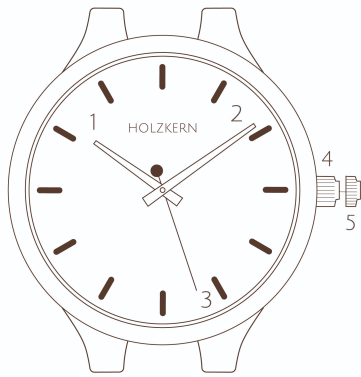

DE | EN | ES | IT | FR | NL | DA

- 1 Hour | Stunde
- 2 Minute | Minute
- 3 Second | Sekunde
- 4 Normal position | Normalposition
- 5 Time setting | Zeiteinstellung

<p><b>Battery   Batterie</b> SR626SW</p> <p><b>Movement   Uhrwerk</b> Quartz movement   Quarzuhrwerk Citizen-Miyota GL32</p> <p><b>Water resistance   Wassersäule</b> 5 ATM</p> <p><b>Glass   Glas</b> Hardened mineral crystal   Mineralglas</p> <p><b>Case thickness   Gehäusehöhe</b> 8 mm</p> <p><b>Weight   Gewicht</b> 78 g</p> <p><b>Caseback   Rückseite Gehäuse</b> use Metal, Glass   Metall, Glas</p>	<p><b>Circumference   Umfang</b> Adjustable length   Größenverstellbar</p> <p><b>Band width   Armbandbreite</b> 8 mm</p> <p><b>Band   Armband</b> Metal   Metall Clasp pin   Spangenhstift</p> <p><b>Closure   Verschluss</b> Butterfly clasp   Schmetterlingsverschluss</p>
--	--