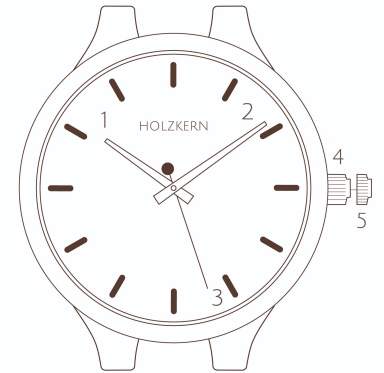

- 1 Hour | Stunde
- 2 Minute | Minute
- 3 Second | Sekunde
- 4 Normal position | Normalposition
- 5 Time setting | Zeiteinstellung

Setting the time

You can adjust the time by turning the crown in position one.

Uhrzeit einstellen

Du kannst an der herausgezogenen Krone durch Drehen die korrekte Uhrzeit einstellen.

Accuracy/Month
Genauigkeit/Monat

± 20 sec.
± 20 Sek.

Battery life
Batterie Lebensdauer

2 Years
2 Jahre