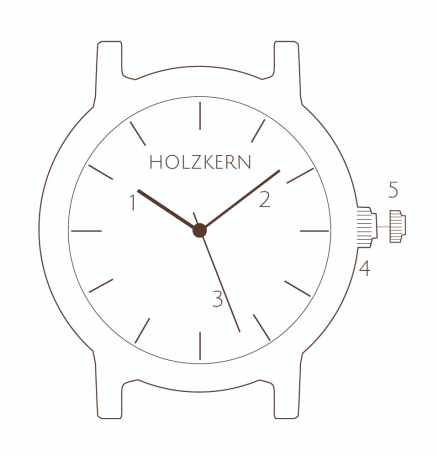

FR: www.holzkern.com/fr/faq/#size
 NL: www.holzkern.com/nl/faq/#size
 DA: www.holzkern.com/da/faq/#size

Nøjagtighed/Måned

± 20 sec.

Batteri liv

2 År

- 1** Time
- 2** Minut
- 3** Sekund
- 4** Normal position
- 5** Tidsindstilling