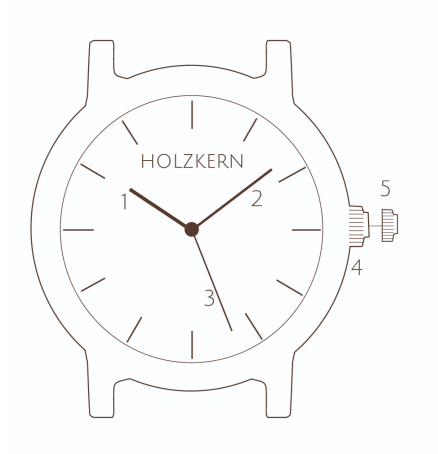

- **1** Hour | Stunde
- **2** Minute | Minute
- **3** Second | Sekunde
- **4** Normal position | Normalposition
- **5** Time setting | Zeiteinstellung

Setting the time

You can adjust the time by turning the crown in position one.

Uhrzeit einstellen

Du kannst an der herausgezogenen Krone durch Drehen die korrekte Uhrzeit einstellen.

Accuracy/Month
Genauigkeit/Monat

± 20 sec.
± 20 Sek.

Battery life
Batterie Lebensdauer

2 Years
2 Jahre