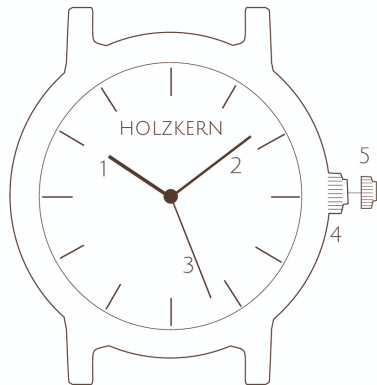

[DE](#) | [EN](#) | [ES](#) | [IT](#) | [FR](#) | [NL](#) | [DA](#)

- **1** Time
- **2** Minut
- **3** Sekund
- **4** Normal position
- **5** Tidsindstilling

Batteri SR626SW Urværk Kvartsurværk Citizen-Miyota GL30 Vandtæt Stænkæt Glas Mineralglas Urkasse højde 9,3 mm Vægt 46 g Bagsiden af urkassen Metal	Omkreds Justerbar længde Armbåndsbredde 18 mm Rem Træ Skruer Lås Foldelås

Instructions Band | Anleitung Armband | Instrucciones para la correa | Istruzioni per il cinturino | Instructions pour le bracelet | Instructies Horlogeband | Instruktioner rem

EN: www.holzkern.com/en/faq/#size
DE: www.holzkern.com/de/faq/#size
ES: www.holzkern.com/es/faq/#size
IT: www.holzkern.com/it/faq/#size

FR: www.holzkern.com/fr/faq/#size
NL: www.holzkern.com/nl/faq/#size
DA: www.holzkern.com/da/faq/#size

Nøjagtighed/Måned

± 20 sec.

Batteri liv

2 År