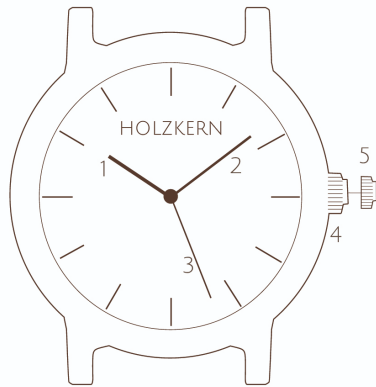

Impostare l'ora

È possibile regolare l'ora ruotando la corona nella posizione 1.

Precisión/Mes
Perdita di secondi mensili

± 20 sec.
± 20 Sek

Duración de la batería 2 Años
Autonomia della batteria 2 Anni

DE | EN | ES | IT | FR | NL | DA