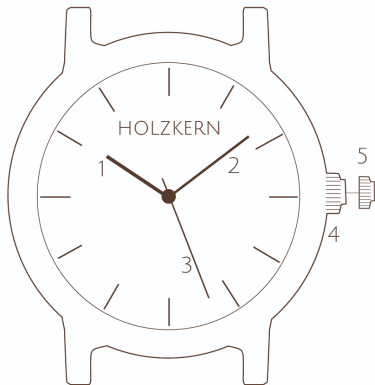

DE | EN | ES | IT | FR | NL | DA

- 1 Hour | Stunde
- 2 Minute | Minute
- 3 Second | Sekunde
- 4 Normal position | Normalposition
- 5 Time setting | Zeiteinstellung

Battery | Batterie

SR626SW

Movement | Uhrwerk

46 g

Caseback | Rückseite Gehäuse

Metal | Metall

Circumference | Umfang

Adjustable length | Größenverstellbar

Band width | Armbandbreite

18 mm

Band | Armband