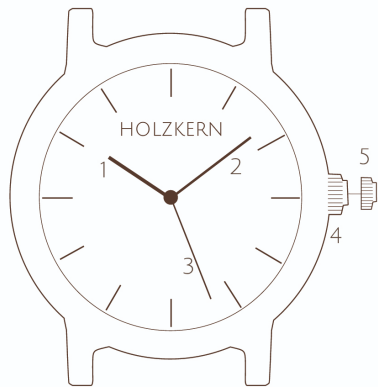

DE | EN | ES | IT | FR | NL | DA

1. 1 *Heure | Uur*
2. 2 *Minute | Minuut*
3. 3 *Seconde | Seconde*
4. 4 *Position normale | Standaard positie*
5. 5 *Réglage de l'heure | Tijdsinstelling*

Réglage de l'heure

Il est possible de régler l'heure en tournant la couronne en position 1.

Tijd instellen

Je kan de tijd instellen door de kroon naar positie 1. te trekken..

Précision / Mois ± 20 sec.
Nauwkeurigheid/Maand ± 20 Sek.

Durée de vie de la batterie 2 Années
Levensduur batterij 2 Jaren