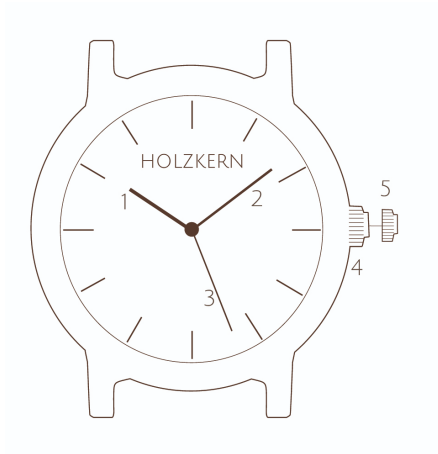

FR: www.holz kern.com/fr/faq/#size
NL: www.holz kern.com/nl/faq/#size
DA: www.holz kern.com/da/faq/#size

Precisión/Mes
Perdita di secondi
mensili

± 20 sec.
± 20 Sek

Duración de la batería 2 Años
Autonomia della batteria 2 Anni