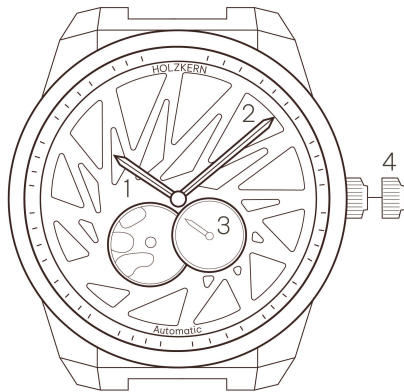

DE | EN

- **1** Hour | Stunde
- **2** Minute | Minute
- **3** Second | Sekunde
- **4** 1st click | 1. Position

Movement | Uhrwerk

Automatic movement | Automatikuhrwerk
Miyota 8N40

Water resistance | Wassersäule

10 ATM

Glass | Glas

Sapphire crystal | Saphirglas

Case thickness | Gehäusehöhe

13 mm

Weight | Gewicht

160 g

Caseback | Rückseite Gehäuse

Glas, Metal | Glas, Metall

Circumference | Umfang

Adjustable length | Größenverstellbar

Band width | Armbandbreite

20 mm

Band | Armband

Metal, wood or metal, marble | Metall, Holz
oder Metall, Marmor

Clasp pin | Spangengstift

Closure | Verschluss

Deployant clasp with fine adjustment |
Klappverschluss mit Feineinstellung

Winding the watch

Wind the movement by turning the crown clockwise 40 times prior to wearing it. The movement will also wind automatically through regular use; however, after many hours without being worn it may be necessary to wind the movement again.

Setting the time

Pull the crown out to the 1st Click Position. Turn the crown to set hour and minute hands. After the time has been set, push the crown back to the Normal position.

Uhr aufziehen

Drehe die Krone 40 Mal im Uhrzeigersinn, bevor du deine Uhr zum ersten Mal anlegst und sie beginnt zu laufen. Das Uhrwerk zieht sich nun durch deine Bewegung selbstständig auf. Sollte die Uhr mehr als 40 Stunden nicht getragen werden, wiederhole den Vorgang.

Uhrzeit einstellen

Ziehe die Krone heraus und drehe sie zur gewünschten Uhrzeit. Nach dem Einstellen der korrekten Uhrzeit, drücke die Krone wieder in die normale Position.

Instructions Band | Anleitung Armband | Instrucciones para la correa | Istruzioni per il cinturino | Instructions pour le bracelet | Instructies Horlogeband | Instruktioner rem

EN: www.holzkern.com/en/faq/#size
DE: www.holzkern.com/de/faq/#size
ES: www.holzkern.com/es/faq/#size
IT: www.holzkern.com/it/faq/#size

FR: www.holzkern.com/fr/faq/#size
NL: www.holzkern.com/nl/faq/#size
DA: www.holzkern.com/da/faq/#size

Accuracy/Day
Genauigkeit/Tag

± 20 sec.
± 20 Sek.

Running time
Laufzeit

42 Hours
42 Stunden