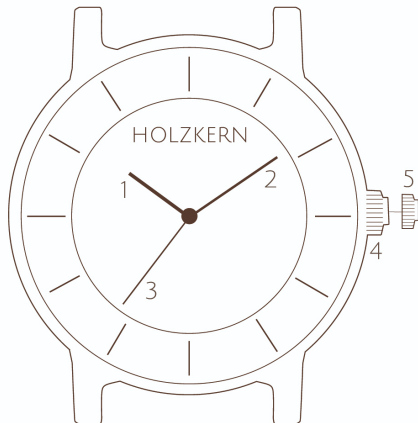

DE | EN | ES | IT | FR | NL | DA

- 1 Hour | Stunde
- 2 Minute | Minute
- 3 Second | Sekunde
- 4 Normal position | Normalposition
- 5 Time setting | Zeiteinstellung

<p><b>Battery   Batterie</b> SR626SW</p> <p><b>Movement   Uhrwerk</b> Quartz movement   Quarzuhrwerk Citizen-Miyota 2035</p> <p><b>Water resistance   Wassersäule</b> Splash-proof   Spritzwasserfest</p> <p><b>Glass   Glas</b> Hardened mineral crystal   Mineralglas</p> <p><b>Case thickness   Gehäusehöhe</b> 10 mm</p> <p><b>Weight   Gewicht</b> 70 g</p> <p><b>Caseback   Rückseite Gehäuse</b> Metal   Metall</p>	<p><b>Circumference   Umfang</b> Adjustable length   Größenverstellbar</p> <p><b>Band width   Armbandbreite</b> 20 mm</p> <p><b>Band   Armband</b> Wood   Holz</p> <p><b>Closure   Verschluss</b> Deployant clasp   Klappverschluss</p> <p><b>Case connection   Gehäuseverbindung</b> Spring pin with lever   Federstift mit Hebel</p>
--	--