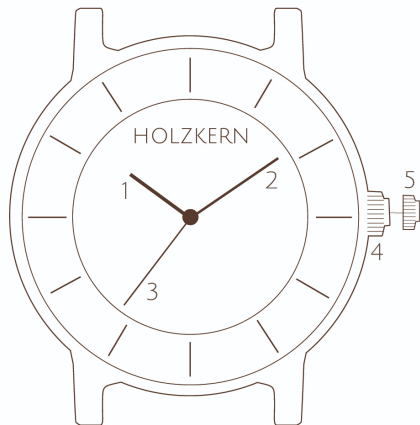

- **1** Hora | Ore
- **2** Minuto | Minuti
- **3** Segundo | Secondi
- **4** Posición normal | Azzeramento
- **5** Configuración de hora | Impostazione data

Ajuste de la hora

Puedes configurar la hora girando la corona a la posición 1.

Impostare l'ora

È possibile regolare l'ora ruotando la corona nella posizione 1.

Precisión/Mes
Perdita di secondi mensili

± 20 sec.
± 20 Sek

Duración de la batería 2 Años
Autonomia della batteria 2 Anni