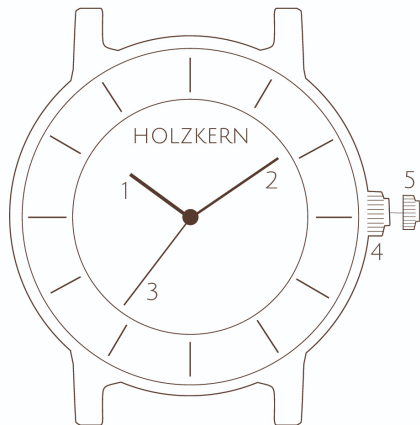

- **1** *Heure* | Uur
- **2** *Minute* | Minuut
- **3** *Seconde* | Seconde
- **4** *Position normale* | Standaard positie
- **5** *Réglage de l'heure* | Tijdsinstelling

Réglage de l'heure

Il est possible de régler l'heure en tournant la couronne en position 1.

Tijd instellen

Je kan de tijd instellen door de kroon naar positie 1. te trekken..

Précision / Mois ± 20 sec.
Nauwkeurigheid/Maand ± 20 Sek.

Durée de vie de la batterie 2 Années
Levensduur batterij 2 Jaren