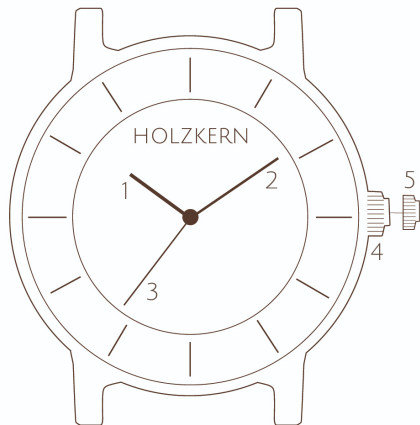

- **1** Hour | Stunde
- **2** Minute | Minute
- **3** Second | Sekunde
- **4** Normal position | Normalposition
- **5** Time setting | Zeiteinstellung

Setting the time

You can adjust the time by turning the crown in position one.

Uhrzeit einstellen

Du kannst an der herausgezogenen Krone durch Drehen die korrekte Uhrzeit einstellen.

Accuracy/Month
Genauigkeit/Monat

± 20 sec.
± 20 Sek.

Battery life
Batterie Lebensdauer

2 Years
2 Jahre