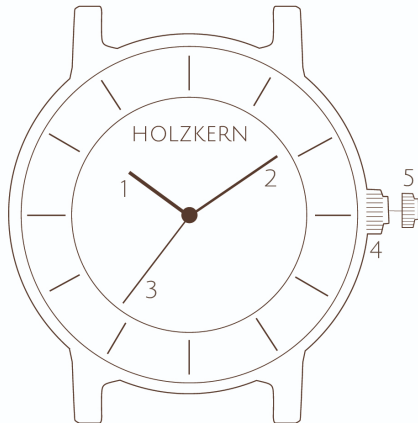

DE | EN | ES | IT | FR | NL | DA

1. 1 Hora | Ore
2. 2 Minuto | Minuti
3. 3 Segundo | Secondi
4. 4 Posición normal | Azzeramento
5. 5 Configuración de hora | Impostazione data

Batería | Batteria

SR626SW

Movimiento | Movimento

Movimiento de Cuarzo | Movimento al
quarzo
Citizen-Miyota 2035

Resistencia al agua | Resistenza all'acqua

Resistente a salpicaduras | Resistente agli
spruzzi

Cristal | Vetro

Cristal mineral | Vetro minerale

Grosor de la caja | Spessore della cassa

10 mm

Peso | Peso

70 g

Parte trasera de la caja | Fondello

Metal | Metallo

Circunferencia | Circonferenza

Longitud ajustable | Lunghezza regolabile

Longitud de la correa | Larghezza cinturino

20 mm

Correa | Cinturino

Madera | Legno

Cierre | Chiusura

Cierre desplegable | Chiusura a scatto

Conexiones de la caja | Alette

Pasador de resorte con palanca | Perno
con leva

**Instructions Band | Anleitung Armband | Instrucciones para la correa | Istruzioni per il
cinturino | Instructions pour le bracelet | Instructies Horlogeband | Instruktioner rem**

EN: www.holzkern.com/en/faq/#size

DE: www.holzkern.com/de/faq/#size

ES: www.holzkern.com/es/faq/#size

IT: www.holzkern.com/it/faq/#size

FR: www.holzkern.com/fr/faq/#size

NL: www.holzkern.com/nl/faq/#size

DA: www.holzkern.com/da/faq/#size

Precisión/Mes
Perdita di secondi
mensili

± 20 sec.
± 20 Sek

Duración de la batería 2 Años
Autonomia della batteria 2 Anni