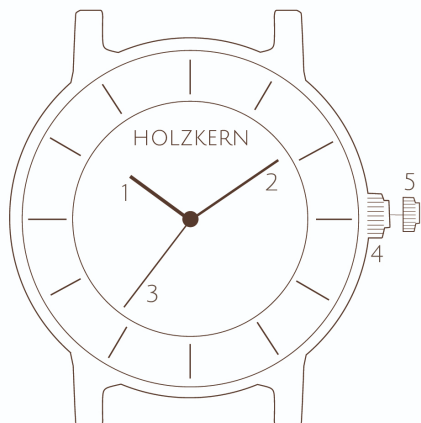

DE | EN | ES | IT | FR | NL | DA

1. 1 Time
2. 2 Minut
3. 3 Sekund
4. 4 Normal position
5. 5 Tidsindstilling

Batteri SR626SW Urværk Kvartsurværk Citizen-Miyota 2035 Vandtæt Stænkæt Glas Mineralglas Urkasse højde 10 mm Vægt 70 g Bagsiden af urkassen Metal	Omkreds Justerbar længde Armbåndsbredde 20 mm Rem Træ Lås Foldelås Forbindelse til urkasse Federstift mit Hebel

Instructions Band | Anleitung Armband | Instrucciones para la correa | Istruzioni per il cinturino | Instructions pour le bracelet | Instructies Horlogeband | Instruktioner rem

EN: www.holzkern.com/en/faq/#size
DE: www.holzkern.com/de/faq/#size
ES: www.holzkern.com/es/faq/#size
IT: www.holzkern.com/it/faq/#size

FR: www.holzkern.com/fr/faq/#size
NL: www.holzkern.com/nl/faq/#size
DA: www.holzkern.com/da/faq/#size

Nøjagtighed/Måned

± 20 sec.

Batteri liv

2 År