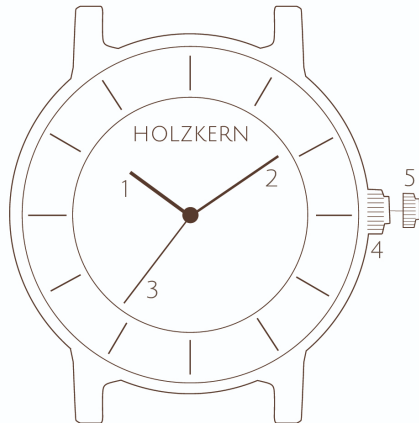

DE | EN | ES | IT | FR | NL | DA

1. 1 *Heure* | Uur
2. 2 *Minute* | Minuut
3. 3 *Seconde* | Seconde
4. 4 *Position normale* | Standaard positie
5. 5 *Réglage de l'heure* | Tijdsinstelling

Batterie | Batterij

SR626SW

Mouvement | Uurwerk

Mouvement à quartz | Quartz-uurwerk
Citizen-Miyota 2035

Étanchéité | Waterdicht

Résistant aux | Spatwaterdicht

Verre | Glas

Verre minéral | Mineraalglas

Épaisseur du boîtier | Kastdikte

10 mm

Poids | Gewicht

70 g

Verso du boîtier | Achterkant van de kast

Métal | Metaal

Circonférence | Omvang

Longueur ajustable | Verstelbare lengte

Largeur du bracelet | Bandbreedte

20 mm

Bracelet | Horlogeband

Bois | Hout

Fermeture | Sluiting

Boucle déployante | Vouwsluiting

Attaches | Kastbevestiging

Fermoir à levier | Veerpin met hefboom

Instructions Band | Anleitung Armband | Instrucciones para la correa | Istruzioni per il cinturino | Instructions pour le bracelet | Instructies Horlogeband | Instruktioner rem

EN: www.holzkern.com/en/faq/#size

DE: www.holzkern.com/de/faq/#size

ES: www.holzkern.com/es/faq/#size

IT: www.holzkern.com/it/faq/#size

FR: www.holzkern.com/fr/faq/#size

NL: www.holzkern.com/nl/faq/#size

DA: www.holzkern.com/da/faq/#size

Précision / Mois

Nauwkeurigheid/Maand

± 20 sec.

± 20 Sek.

Durée de vie de la batterie 2 Années

Levensduur batterij 2 Jaren