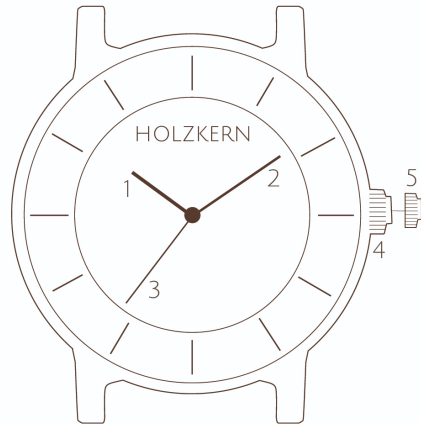

[DE](#) | [EN](#) | [ES](#) | [IT](#) | [FR](#) | [NL](#) | [DA](#)

- **1** Time
- **2** Minut
- **3** Sekund
- **4** Normal position
- **5** Tidsindstilling

Indstil tiden

Du kan indstille tiden ved at dreje den udtrukket krone.

Nøjagtighed/Måned

± 20 sec.

Batteri liv

2 År