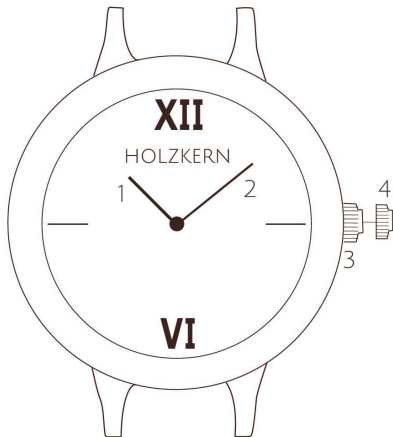

**Caseback | Rückseite Gehäuse**

Metal | Metall

**Circumference | Umfang**

Adjustable length | Größenverstellbar

**Band width | Armbandbreite**

15 mm

**Band | Armband**

Metal, wood | Metall, Holz  
Spring pins | Federstifte

**Closure | Verschluss**

Butterfly clasp | Schmetterlingsverschluss

**Case connection | Gehäuseverbindung**

Pins | Steckstifte

**Instructions Band | Anleitung Armband | Instrucciones para la correa | Istruzioni per il cinturino | Instructions pour le bracelet | Instructies Horlogeband | Instruktioner rem**

**Accuracy/Month**  
**Genauigkeit/Monat**

± 20 sec.  
± 20 Sek.

**Battery life**  
**Batterie Lebensdauer**

2 Years  
2 Jahre

- 1 Hour | Stunde
- 2 Minute | Minute
- 3 Normal position | Normalposition
- 4 Time setting | Zeiteinstellung