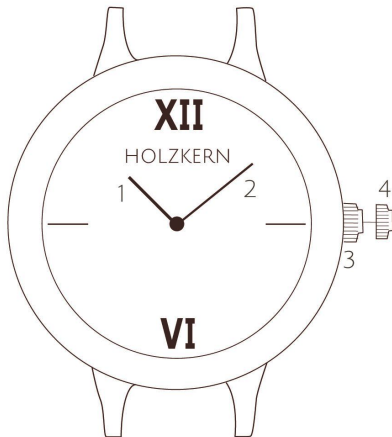

DE | EN | ES | IT | FR | NL | DA

1. 1 Time
2. 2 Minut
3. 3 Normal position
4. 4 Tidsindstilling

Batteri SR621SW Urværk Kvartsurværk Citizen-Miyota GL22 Vandtæt Stænkæt Glas Mineralglas Urkasse højde 7 mm Vægt 51 g Bagsiden af urkassen Metal	Omkreds Justerbar længde Armbåndsbredde 15 mm Rem Metal, Træ Fjederben Lås Sommerfuglelås Forbindelse til urkasse Stifter

Instructions Band | Anleitung Armband | Instrucciones para la correa | Istruzioni per il cinturino | Instructions pour le bracelet | Instructies Horlogeband | Instruktioner rem

EN: www.holzkern.com/en/faq/#size
DE: www.holzkern.com/de/faq/#size
ES: www.holzkern.com/es/faq/#size
IT: www.holzkern.com/it/faq/#size

FR: www.holzkern.com/fr/faq/#size
NL: www.holzkern.com/nl/faq/#size
DA: www.holzkern.com/da/faq/#size

Nøjagtighed/Måned

± 20 sec.

Batteri liv

2 År