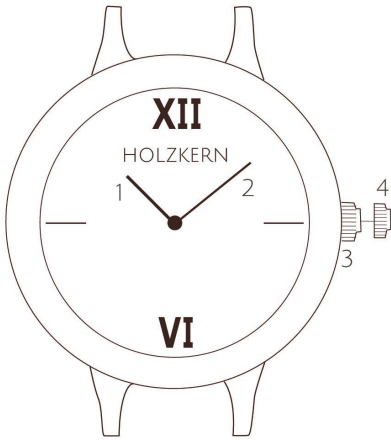

Nauwkeurigheid/Maand ± 20 Sek.

± 20 sec.

**Durée de vie de la batterie** 2 Années

Levensduur batterij 2 Jaren

DE | EN | ES | IT | FR | NL | DA

- 1 *Heure | Uur*
- 2 *Minute | Minuut*
- 3 *Position normale | Standaard positie*
- 4 *Réglage de l'heure | Tijdsinstelling*

### **Réglage de l'heure**

*Il est possible de régler l'heure en tournant la couronne en position 1.*