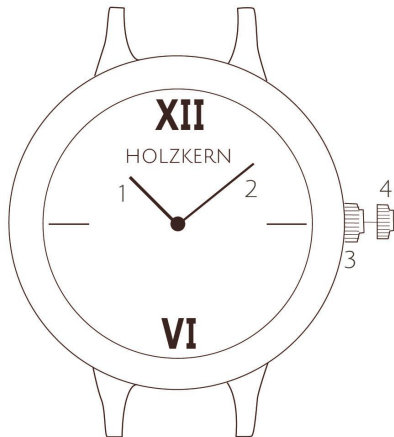

DE | EN | ES | IT | FR | NL | DA

1. 1 *Heure | Uur*
2. 2 *Minute | Minuut*
3. 3 *Position normale | Standaard positie*
4. 4 *Réglage de l'heure | Tijdsinstelling*

Batterie | Batterij

SR621SW

Mouvement | Uurwerk

Mouvement à quartz | Quartz-uurwerk
Citizen-Miyota GL22

Étanchéité | Waterdicht

Résistant aux | Spatwaterdicht

Verre | Glas

Verre minéral | Mineraalglas

Épaisseur du boîtier | Kastdikte

7 mm

Poids | Gewicht

51 g

Verso du boîtier | Achterkant van de kast

Métal | Metaal

Circonférence | Omvang

Longueur ajustable | Verstelbare lengte

Largeur du bracelet | Bandbreedte

15 mm

Bracelet | Horlogeband

Métal, Bois | Metaal, Hout
Goupilles à ressort | Veerpin

Fermeture | Sluiting

Fermoir papillon | Vlindersluiting

Attaches | Kastbevestiging

Goupilles | Pin

Instructions Band | Anleitung Armband | Instrucciones para la correa | Istruzioni per il cinturino | Instructions pour le bracelet | Instructies Horlogeband | Instruktioner rem

EN: www.holz kern.com/en/faq/#size

DE: www.holz kern.com/de/faq/#size

ES: www.holz kern.com/es/faq/#size

IT: www.holz kern.com/it/faq/#size

FR: www.holz kern.com/fr/faq/#size

NL: www.holz kern.com/nl/faq/#size

DA: www.holz kern.com/da/faq/#size

Précision / Mois

Nauwkeurigheid/Maand ± 20 Sek.

± 20 sec.

Durée de vie de la batterie 2 Années

Levensduur batterij 2 Jaren