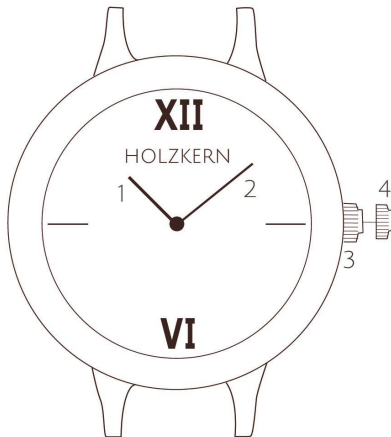

**Setting the time**

You can adjust the time by turning the crown in position one.

**Uhrzeit einstellen**

Du kannst an der herausgezogenen Krone durch Drehen die korrekte Uhrzeit einstellen.

**Accuracy/Month**  
**Genauigkeit/Monat**

± 20 sec.  
± 20 Sek.

**Battery life**  
**Batterie Lebensdauer**

2 Years  
2 Jahre

DE | EN | ES | IT | FR | NL | DA

- 1 Hora | Ore
- 2 Minuto | Minuti
- 3 Posición normal | Azzeramento
- 4 Configuración de hora | Impostazione data