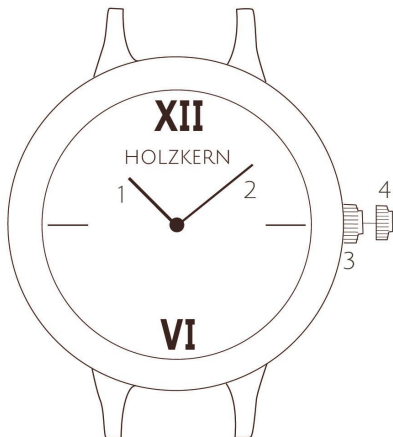

DE | EN | ES | IT | FR | NL | DA

- 1 Hour | Stunde
- 2 Minute | Minute
- 3 Normal position | Normalposition
- 4 Time setting | Zeiteinstellung

**Battery | Batterie**

SR621SW

**Movement | Uhrwerk**

Quartz movement | Quarzuhrwerk  
Citizen-Miyota GL22

**Water resistance | Wassersäule**

Splash-proof | Spritzwasserfest

**Glass | Glas**

Hardened mineral crystal | Mineralglas

**Case thickness | Gehäusehöhe**

7 mm

**Weight | Gewicht**

51 g

**Caseback | Rückseite Gehäuse**

Metal | Metall

**Circumference | Umfang**

Adjustable length | Größenverstellbar

**Band width | Armbandbreite**

15 mm

**Band | Armband**

Metal, wood | Metall, Holz  
Spring pins | Federstifte